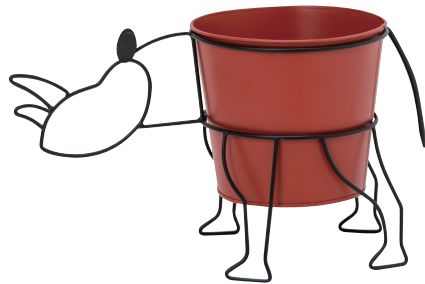

# ■ ガーデンアニマルポット

ジャングルから飛び出した可愛いフラワーポット  
 アニマルを做ったカラフルな仲間たちがお庭を飾ります  
 ☆マークは通常掛率とは異なります。

WH4097☆  
 ¥2,500(税別) 5号用

28×18×23H  
 (器部φ17×15H)  
 発注単位:1 入数:12入  
 JAN:-240977

ブリキの  
 器部分は穴有り  
 ライナー付き

WH4096☆  
 ¥2,500(税別) 5号用

37×18×21H  
 (器部φ17×15H)  
 発注単位:1 入数:12入  
 JAN:-240960

アイアン

WH4098☆  
 ¥2,500(税別) 5号用

35×18×39H  
 (器部φ17×15H)  
 発注単位:1 入数:12入  
 JAN:-240984

ブリキの  
 器部分は穴有り  
 ライナー付き

WH4099☆  
 ¥2,500(税別) 5号用

34×18×38H  
 (器部φ17×15H)  
 発注単位:1 入数:12入  
 JAN:-240991