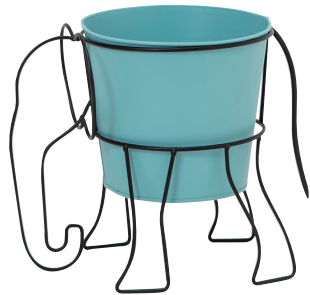

SQ30W☆  
JAN : - 303245

SQ30P☆  
JAN : - 305249

SQ30G☆  
JAN : - 307243

SQ30  
¥430 (税別)  
内寸: φ9.5×8.5H  
発注単位:10  
入数:100入  
底穴有り・ライナー付き

SQ35W☆  
JAN : - 403242

SQ35P☆  
JAN : - 405246

SQ35G☆  
JAN : - 407240

SQ35  
¥500 (税別)  
内寸: φ11×9.5H  
発注単位:10  
入数:80入  
底穴有り・ライナー付き

SQ50W☆  
JAN : - 503249

SQ50P☆  
JAN : - 505243

SQ50G☆  
JAN : - 507247

SQ50  
¥980 (税別)  
内寸: φ18×15.5H  
発注単位:1  
入数:40入  
底穴有り・ライナー付き

# ■ ガーデンアニマルポット

ジャングルから飛び出した可愛いフラワーポット  
 アニマルを做ったカラフルな仲間たちがお庭を飾ります  
 ☆マークは通常掛率とは異なります。

WH4097☆  
 ¥2,500(税別) 5号用

28×18×23H  
 (器部φ17×15H)  
 発注単位:1 入数:12入  
 JAN:-240977

ブリキの  
 器部分は穴有り  
 ライナー付き

WH4096☆  
 ¥2,500(税別) 5号用